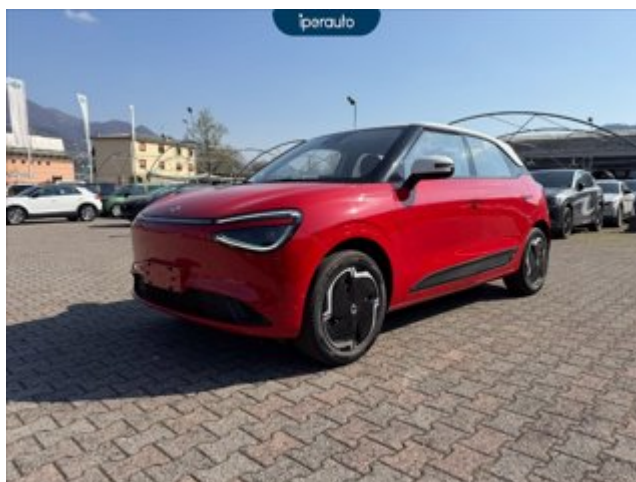

## DONGFENG Box 32,6 kWh Style Edition

Prezzo in promozione

€ 17.900

### DATI PRINCIPALI

**Tipo di veicolo:** Km 0, **Immatricolazione:** 5/2026, **Garanzia:** Garanzia del concessionario, **Carrozzeria:** City Car, 5 porte, 5 posti, **Colore esterno:** Rosso, **Cilindrata:** 0 cm<sup>3</sup>, **Alimentazione:** Elettrica, **Potenza:** 95 CV(70 kW), **Cambio:** Automatico, **Trazione:** Anteriore, **Peso a vuoto:** 1.281 kg, **Combinato:** 0,00 l / 100 km, **Urbano:** 0,00 l / 100 km, **Extraurbano:** 0,00 l / 100 km, **Emissioni di CO2:** 0,00 g CO2/km (combinato), **Classe emissioni:** n.d.