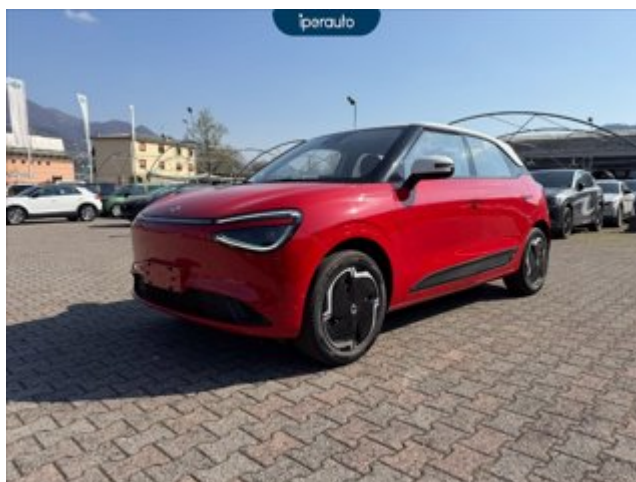

DONGFENG Box 32,6 kWh Style Edition

Prezzo in promozione

€ 17.900

DATI PRINCIPALI

Tipo di veicolo: Km 0, **Immatricolazione:** 5/2026, **Garanzia:** Garanzia del concessionario, **Carrozzeria:** City Car, 5 porte, 5 posti, **Colore esterno:** Rosso, **Cilindrata:** 0 cm³, **Alimentazione:** Elettrica, **Potenza:** 95 CV(70 kW), **Cambio:** Automatico, **Trazione:** Anteriore, **Peso a vuoto:** 1.281 kg, **Combinato:** 0,00 l / 100 km, **Urbano:** 0,00 l / 100 km, **Extraurbano:** 0,00 l / 100 km, **Emissioni di CO2:** 0,00 g CO2/km (combinato), **Classe emissioni:** n.d.

OPTIONALS

- Airbag laterali
- Alzacristalli elettrici anteriori e posteriori
- Android auto
- Apple carplay
- Assistente abbaglianti
- Autoradio
- Avviso del cambio di corsia
- Bluetooth con comandi al volante
- Cambio automatico
- Carica per smartphone a induzione
- Cerchi in lega
- Chiusura centralizzata con telecomando
- Chiusura centralizzata senza chiave
- Climatizzatore automatico
- Comandi vocali
- Computer di bordo
- Cruise control
- Esc / electronic stability control
- Fari posteriori a led
- Finestrini elettrici posteriori
- Illuminazione abitacolo
- Impianto audio con touchscreen
- Indicatore temperatura esterna
- Lettore mp3
- Limitatore di velocità
- Lunotto termico
- Maniglie esterne in tinta
- Paraurti in tinta
- Poggiatesta anteriori regolabili
- Poggiatesta posteriori regolabili
- Portaoggetti aggiuntivi
- Regolatore di velocità - cruise control
- Sensori di parcheggio
- Sensori luci
- Sensori parcheggio posteriori
- Sistema audio
- Sistema di apertura keyless
- Sistema di avviamento senza chiave
- Sistema di monitoraggio della pressione
- Specchietti retrovisori colorati
- Specchietti riscaldati
- Tappetini
- Touchscreen
- Usb
- Volante in pelle