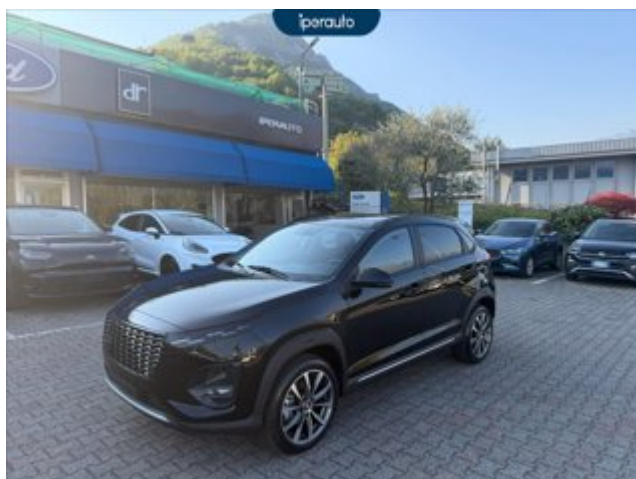

## DR DR 3 1.5 Gpl Collection 114cv

|                             |                 |
|-----------------------------|-----------------|
| Prezzo                      | € 20.300        |
| Totale prezzo di listino    | € 20.300        |
| <b>Sconto</b>               | <b>- € 500</b>  |
| <b>Prezzo in promozione</b> | <b>€ 19.800</b> |

### DATI PRINCIPALI

**Tipo di veicolo:** Km 0, **Immatricolazione:** 3/2026, **Garanzia:** Garanzia del concessionario, **Carrozzeria:** Crossover, 5 porte, 5 posti, **Colore esterno:** Nero Metallizzato, **Cilindrata:** 1.498 cm<sup>3</sup>, **Alimentazione:** Gpl, **Potenza:** 114 CV(84 kW), **Cambio:** Manuale, **Trazione:** Anteriore, **Peso a vuoto:** 1.320 kg, **Combinato:** 0,00 l / 100 km, **Urbano:** 0,00 l / 100 km, **Extraurbano:** 0,00 l / 100 km, **Emissioni di CO2:** 0,00 g CO2/km (combinato), **Classe emissioni:** Euro 6E