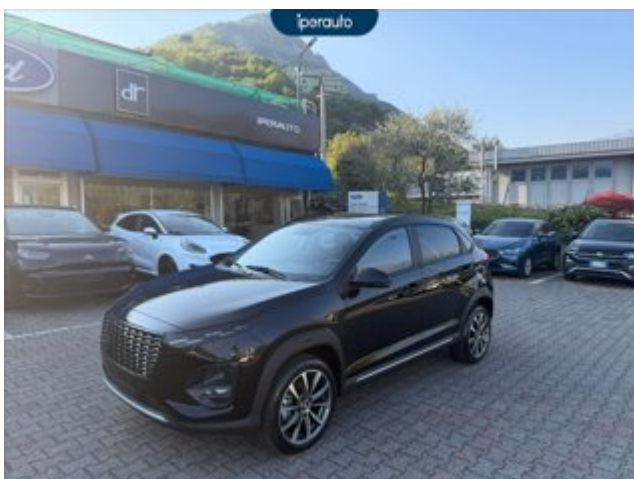

## DR DR 3 1.5 Gpl Collection 114cv

Prezzo	€ 20.300
Totale prezzo di listino	€ 20.300
<b>Sconto</b>	<b>- € 500</b>
<b>Prezzo in promozione</b>	<b>€ 19.800</b>

### DATI PRINCIPALI

**Tipo di veicolo:** Km 0, **Immatricolazione:** 3/2026, **Garanzia:** Garanzia del concessionario, **Carrozzeria:** Crossover, 5 porte, 5 posti, **Colore esterno:** Nero Metallizzato, **Cilindrata:** 1.498 cm<sup>3</sup>, **Alimentazione:** Gpl, **Potenza:** 114 CV(84 kW), **Cambio:** Manuale, **Trazione:** Anteriore, **Peso a vuoto:** 1.320 kg, **Combinato:** 0,00 l / 100 km, **Urbano:** 0,00 l / 100 km, **Extraurbano:** 0,00 l / 100 km, **Emissioni di CO2:** 0,00 g CO2/km (combinato), **Classe emissioni:** Euro 6E