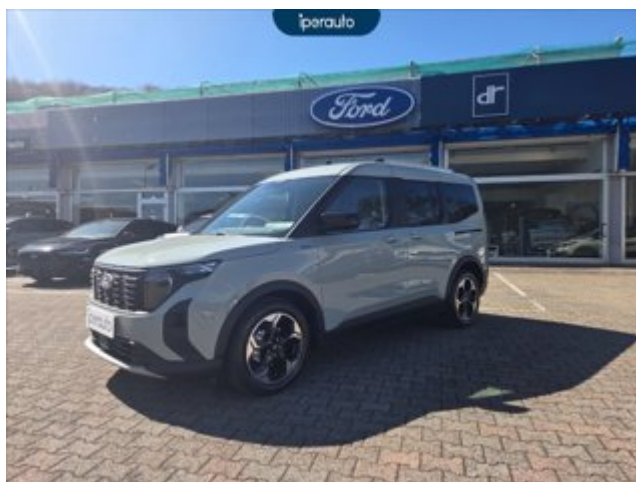

## FORD Tourneo courier ii 1.0 ecoboost 125cv active

Prezzo	€ 26.500
Totale prezzo di listino	€ 26.500
<b>Sconto</b>	<b>- € 600</b>
<b>Prezzo in promozione</b>	<b>€ 25.900</b>

### DATI PRINCIPALI

**Tipo di veicolo:** Km 0, **Immatricolazione:** 3/2026, **Garanzia:** Garanzia del concessionario, **Carrozzeria:** Altro, 5 porte, 5 posti, **Colore esterno:** Grigio, **Cilindrata:** 999 cm<sup>3</sup>, **Alimentazione:** Benzina, **Potenza:** 126 CV(93 kW), **Cambio:** Manuale, **Trazione:** Anteriore, **Combinato:** 0,00 l / 100 km, **Urbano:** 0,00 l / 100 km, **Extraurbano:** 0,00 l / 100 km, **Emissioni di CO2:** 0,00 g CO2/km (combinato), **Classe emissioni:** Euro 6D-temp PTT 200 Kg