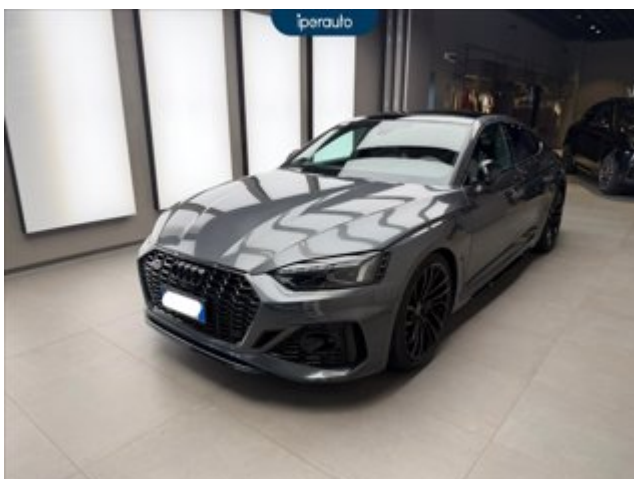

## AUDI Rs5 sportback 2.9 tfsi quattro 450cv tiptronic

Prezzo in promozione

€ 56.900

### DATI PRINCIPALI

**Tipo di veicolo:** Usata, **Immatricolazione:** 5/2023, **Chilometraggio:** 85.018, **Garanzia:** Garanzia del concessionario, **Carrozzeria:** Berlina, 5 porte, 5 posti, **Colore esterno:** Grigio, **Cilindrata:** 2.894 cm<sup>3</sup>, **Alimentazione:** Benzina, **Potenza:** 450 CV(331 kW), **Cambio:** Automatico, **Trazione:** 4X4, **Peso a vuoto:** 1.810 kg, **Combinato:** 9,20 l / 100 km, **Urbano:** 12,20 l / 100 km, **Extraurbano:** 7,40 l / 100 km, **Emissioni di CO2:** 209,00 g CO2/km (combinato), **Classe emissioni:** Euro 6D-temp