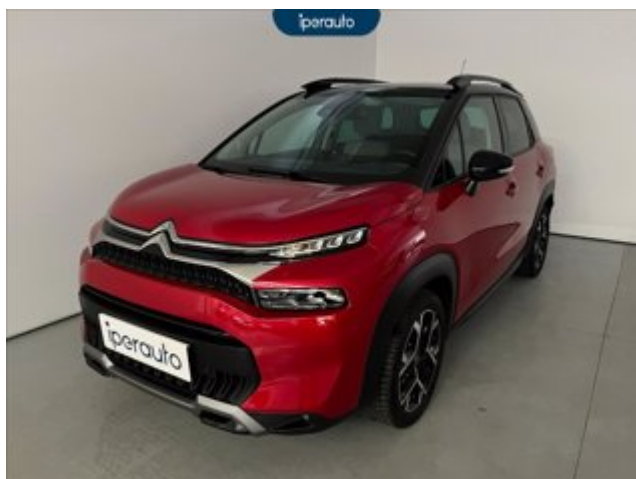

CITROEN C3 aircross 1.2 puretech shine pack s&s 110cv

Prezzo in promozione

€ 15.000

DATI PRINCIPALI

Tipo di veicolo: Usata, **Immatricolazione:** 3/2022, **Chilometraggio:** 38.600, **Garanzia:** Garanzia del concessionario, **Carrozzeria:** Crossover, 5 porte, 5 posti, **Colore esterno:** Rosso, **Cilindrata:** 1.199 cm³, **Alimentazione:** Benzina, **Potenza:** 110 CV(81 kW), **Cambio:** Manuale, **Trazione:** Anteriore, **Peso a vuoto:** 1.254 kg, **Combinato:** 4,80 l / 100 km, **Urbano:** 5,90 l / 100 km, **Extraurbano:** 4,20 l / 100 km, **Emissioni di CO2:** 110,00 g CO2/km (combinato), **Classe emissioni:** Euro 6D-temp