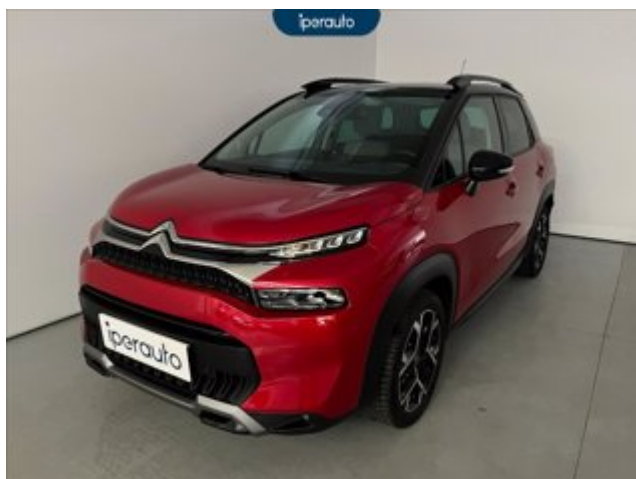

CITROEN C3 aircross 1.2 puretech shine pack s&s 110cv

Prezzo in promozione

€ 15.000

DATI PRINCIPALI

Tipo di veicolo: Usata, **Immatricolazione:** 3/2022, **Chilometraggio:** 38.600, **Garanzia:** Garanzia del concessionario, **Carrozzeria:** Crossover, 5 porte, 5 posti, **Colore esterno:** Rosso, **Cilindrata:** 1.199 cm³, **Alimentazione:** Benzina, **Potenza:** 110 CV(81 kW), **Cambio:** Manuale, **Trazione:** Anteriore, **Peso a vuoto:** 1.254 kg, **Combinato:** 4,80 l / 100 km, **Urbano:** 5,90 l / 100 km, **Extraurbano:** 4,20 l / 100 km, **Emissioni di CO2:** 1,00 g CO2/km (combinato), **Classe emissioni:** Euro 6D-temp