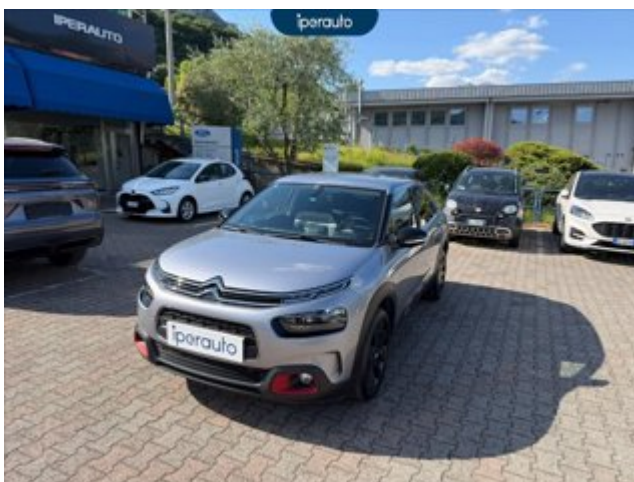

CITROEN C4 cactus 1.2 puretech shine s&s 110cv eat6

Prezzo in promozione

€ 9.900

DATI PRINCIPALI

Tipo di veicolo: Usata, **Immatricolazione:** 10/2019, **Chilometraggio:** 74.000, **Garanzia:** Garanzia del concessionario, **Carrozzeria:** Crossover, 5 porte, 5 posti, **Colore esterno:** Grigio, **Cilindrata:** 1.199 cm³, **Alimentazione:** Benzina, **Potenza:** 110 CV(81 kW), **Cambio:** Automatico, **Trazione:** Anteriore, **Peso a vuoto:** 1.165 kg, **Combinato:** 5,10 l / 100 km, **Urbano:** 6,20 l / 100 km, **Extraurbano:** 4,50 l / 100 km, **Emissioni di CO2:** 117,00 g CO2/km (combinato), **Classe emissioni:** Euro 6D-temp