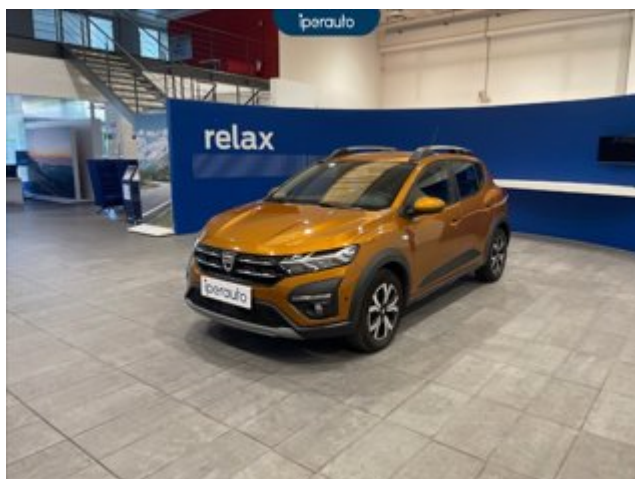

DACIA Sandero stepway 1.0 tce comfort 90cv

Prezzo in promozione

€ 11.000

DATI PRINCIPALI

Tipo di veicolo: Usata, **Immatricolazione:** 6/2022, **Chilometraggio:** 50.600, **Garanzia:** Garanzia del concessionario, **Carrozzeria:** City Car, 5 porte, 5 posti, **Colore esterno:** Arancione, **Cilindrata:** 999 cm³, **Alimentazione:** Benzina, **Potenza:** 91 CV(67 kW), **Cambio:** Manuale, **Trazione:** Anteriore, **Peso a vuoto:** 1.171 kg, **Combinato:** 5,00 l / 100 km, **Urbano:** 0,00 l / 100 km, **Extraurbano:** 0,00 l / 100 km, **Emissioni di CO2:** 113,00 g CO2/km (combinato), **Classe emissioni:** Euro 6D

OPTIONALS

- Airbag laterali
- Airbag lato passeggero
- Android auto
- Apple carplay
- Assetto rialzato
- Autoradio
- Bluetooth con comandi al volante
- Cambio manuale
- Cassetto portaoggetti
- Chiusura centralizzata con telecomando
- Comandi vocali
- Console centrale multifunzione
- Finestrini elettrici posteriori
- Illuminazione abitacolo
- Impianto audio con touchscreen
- Interni in tessuto
- Lettore mp3
- Luci diurne
- Luci diurne a led
- Poggiatesta anteriori regolabili
- Poggiatesta posteriori regolabili
- Portabicchiere
- Portaoggetti aggiuntivi
- Sedile guidatore regolabile in altezza
- Sensori di parcheggio
- Sensori di parcheggio anteriori
- Sensori luci
- Sistema audio
- Sistema di assistenza al mantenimento della corsia
- Sistema di assistenza alla frenata di emergenza (eba)
- Sistema di frenata anti collisione
- Sistema di monitoraggio della pressione
- Sistema di regolazione dei fari
- Specchietti retrovisori colorati
- Specchietti retrovisori elettrici
- Specchietti retrovisori elettrici e riscaldabili
- Specchietti riscaldati
- Start & stop
- Tappetini
- Telecamera posteriore
- Touchscreen
- Volante multifunzionale