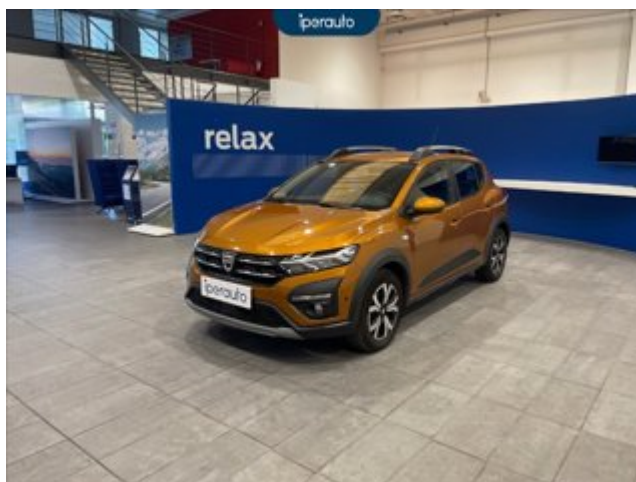

## DACIA Sandero stepway 1.0 tce comfort 90cv

Prezzo in promozione

€ 11.000

### DATI PRINCIPALI

**Tipo di veicolo:** Usata, **Immatricolazione:** 6/2022, **Chilometraggio:** 50.600, **Garanzia:** Garanzia del concessionario, **Carrozzeria:** City Car, 5 porte, 5 posti, **Colore esterno:** Arancione, **Cilindrata:** 999 cm<sup>3</sup>, **Alimentazione:** Benzina, **Potenza:** 91 CV(67 kW), **Cambio:** Manuale, **Trazione:** Anteriore, **Peso a vuoto:** 1.171 kg, **Combinato:** 5,00 l / 100 km, **Urbano:** 0,00 l / 100 km, **Extraurbano:** 0,00 l / 100 km, **Emissioni di CO2:** 113,00 g CO2/km (combinato), **Classe emissioni:** Euro 6D