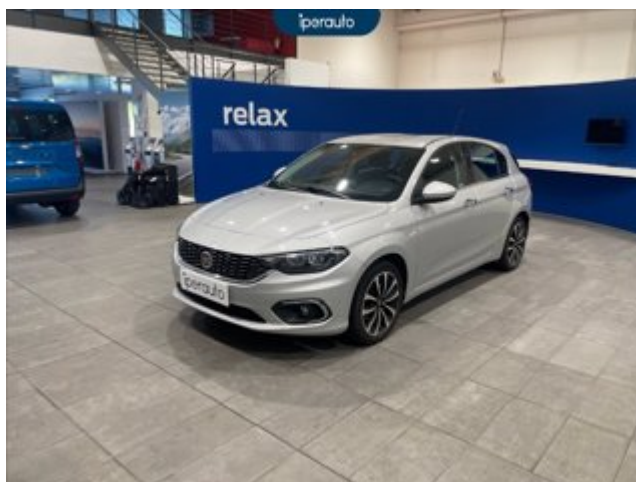

FIAT Tipo 5p 1.6 mjt lounge s&s 120cv

Prezzo in promozione

€ 8.500

DATI PRINCIPALI

Tipo di veicolo: Usata, **Immatricolazione:** 7/2017, **Chilometraggio:** 108.000, **Garanzia:** Garanzia del concessionario, **Carrozzeria:** Berlina, 5 porte, 5 posti, **Colore esterno:** Argento, **Cilindrata:** 1.598 cm³, **Alimentazione:** Gasolio, **Potenza:** 120 CV(88 kW), **Cambio:** Manuale, **Trazione:** Anteriore, **Peso a vuoto:** 1.370 kg, **Combinato:** 3,70 l / 100 km, **Urbano:** 4,40 l / 100 km, **Extraurbano:** 3,30 l / 100 km, **Emissioni di CO2:** 98,00 g CO2/km (combinato), **Classe emissioni:** Euro 6

OPTIONALS

- Android auto
- Apple carplay
- Attacchi isofix per seggiolini
- Autoradio
- Bluetooth con comandi al volante
- Bluetooth®
- Cambio manuale
- Chiusura centralizzata con telecomando
- Comandi vocali
- Computer di bordo
- Console centrale multifunzione
- Cruise control
- Display multifunzione
- Finestrini elettrici posteriori
- Illuminazione abitacolo
- Indicatore cambio marcia
- Indicatore temperatura esterna
- Interni in tessuto
- Lettore mp3
- Luci diurne a led
- Lunotto termico
- Maniglie esterne cromate
- Poggiatesta anteriori regolabili
- Poggiatesta posteriori regolabili
- Radio dab
- Sedile guidatore regolabile in altezza
- Sensori di parcheggio
- Sistema audio
- Sistema di monitoraggio della pressione
- Sistema di regolazione dei fari
- Specchietti retrovisori colorati
- Specchietti retrovisori elettrici e riscaldabili
- Specchietti riscaldati
- Tappetini
- Touchscreen
- Usb