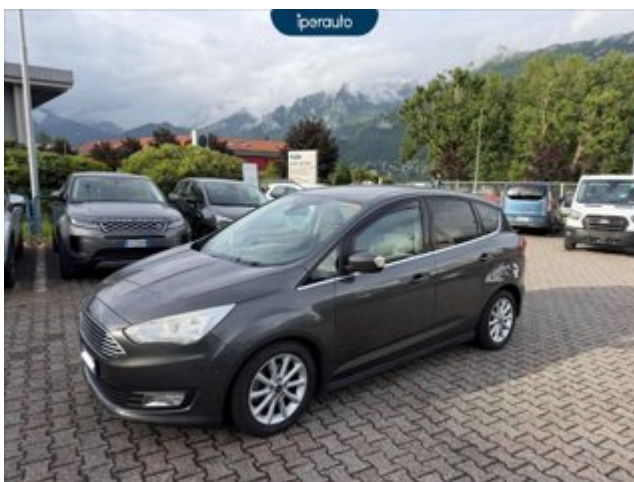

## FORD C-max 1.0 ecoboost titanium s&s 125cv

Prezzo in promozione

€ 7.900

### DATI PRINCIPALI

**Tipo di veicolo:** Usata, **Immatricolazione:** 9/2016, **Chilometraggio:** 96.000, **Garanzia:** Garanzia del concessionario, **Carrozzeria:** Monovolume, 5 porte, 5 posti, **Colore esterno:** Grigio, **Cilindrata:** 998 cm<sup>3</sup>, **Alimentazione:** Benzina, **Potenza:** 125 CV(92 kW), **Cambio:** Manuale, **Trazione:** Anteriore, **Peso a vuoto:** 1.391 kg, **Combinato:** 5,10 l / 100 km, **Urbano:** 6,20 l / 100 km, **Extraurbano:** 4,50 l / 100 km, **Emissioni di CO2:** 1,00 g CO2/km (combinato), **Classe emissioni:** Euro 6