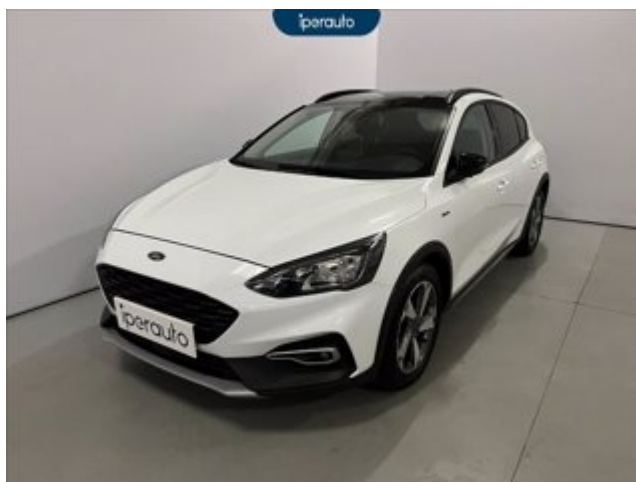

## FORD Focus active 1.0 ecoboost 125cv auto

Prezzo in promozione

€ 16.500

Ford Approved

### DATI PRINCIPALI

**Tipo di veicolo:** Usata, Ford Approved **Immatricolazione:** 2/2022 , **Chilometraggio:** 37.700 , **Garanzia:** Ford Approved , **Carrozzeria:** Crossover, 5 porte, 5 posti, **Colore esterno:** Bianco, **Cilindrata:** 999 cm<sup>3</sup> , **Alimentazione:** Benzina, **Potenza:** 125 CV(92 kW), **Cambio:** Automatico, **Trazione:** Anteriore, **Peso a vuoto:** 1.371 kg, **Combinato:** 5,60 l / 100 km, **Urbano:** 7,10 l / 100 km, **Extraurbano:** 4,70 l / 100 km, **Emissioni di CO2:** 116,00 g CO2/km (combinato), **Classe emissioni:** Euro 6D-temp