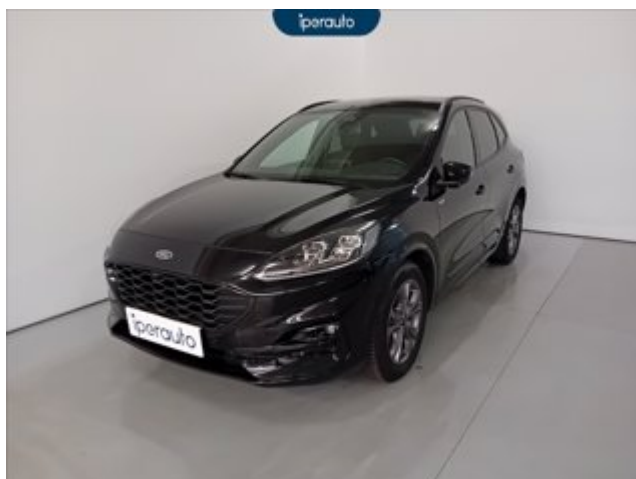

FORD Kuga 2.5 full hybrid st-line x 2wd 190cv cvt TETTO PANORAMICO

Prezzo in promozione

€ 23.000

Ford Approved

DATI PRINCIPALI

Tipo di veicolo: Usata, Ford Approved **Immatricolazione:** 4/2023 , **Chilometraggio:** 55.300 , **Garanzia:** Ford Approved , **Carrozzeria:** SUV, 5 porte, 5 posti, **Colore esterno:** Nero, **Cilindrata:** 2.488 cm³ , **Alimentazione:** Elettrica/Benzina, **Potenza:** 190 CV(140 kW), **Cambio:** Automatico, **Trazione:** Anteriore, **Peso a vuoto:** 1.701 kg, **Combinato:** 5,10 l / 100 km, **Urbano:** 0,00 l / 100 km, **Extraurbano:** 0,00 l / 100 km, **Emissioni di CO2:** 1,00 g CO2/km (combinato), **Classe emissioni:** Euro 6D-temp