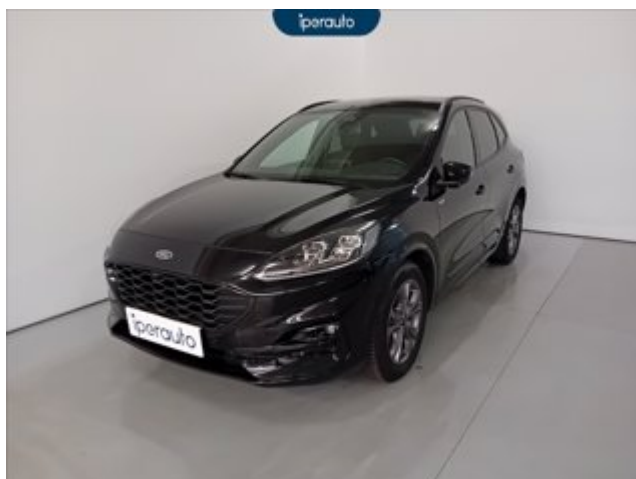

## FORD Kuga 2.5 full hybrid st-line x 2wd 190cv cvt TETTO PANORAMICO

Prezzo in promozione

€ 23.000

Ford Approved

### DATI PRINCIPALI

**Tipo di veicolo:** Usata, Ford Approved **Immatricolazione:** 4/2023 , **Chilometraggio:** 55.300 , **Garanzia:** Ford Approved , **Carrozzeria:** SUV, 5 porte, 5 posti, **Colore esterno:** Nero, **Cilindrata:** 2.488 cm<sup>3</sup> , **Alimentazione:** Elettrica/Benzina, **Potenza:** 190 CV(140 kW), **Cambio:** Automatico, **Trazione:** Anteriore, **Peso a vuoto:** 1.701 kg, **Combinato:** 5,10 l / 100 km, **Urbano:** 0,00 l / 100 km, **Extraurbano:** 0,00 l / 100 km, **Emissioni di CO2:** 1,00 g CO2/km (combinato), **Classe emissioni:** Euro 6D-temp