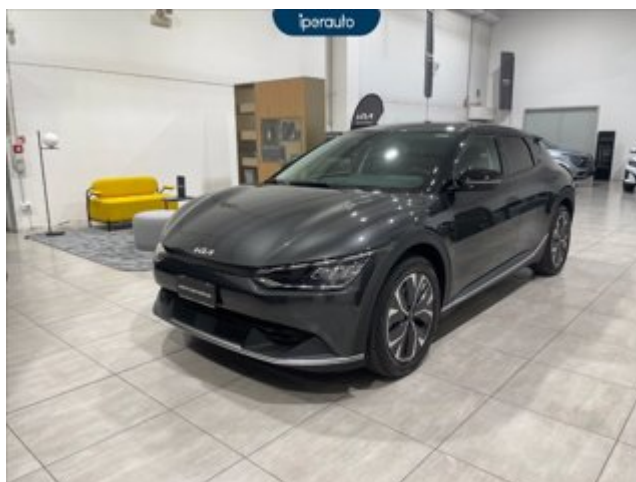

## KIA Ev6 77,4 kwh air rwd **\*\*AZIENDALE\*\***

Prezzo in promozione

€ 36.000

### DATI PRINCIPALI

**Tipo di veicolo:** Usata, **Immatricolazione:** 1/2024, **Chilometraggio:** 2.200, **Garanzia:** Garanzia del concessionario, **Carrozzeria:** Crossover, 5 porte, 5 posti, **Colore esterno:** Grigio, **Cilindrata:** 1 cm<sup>3</sup>, **Alimentazione:** Elettrica, **Potenza:** 229 CV(168 kW), **Cambio:** Automatico, **Trazione:** Posteriore, **Peso a vuoto:** 1.985 kg, **Combinato:** 0,00 l / 100 km, **Urbano:** 0,00 l / 100 km, **Extraurbano:** 0,00 l / 100 km, **Emissioni di CO2:** 0,00 g CO2/km (combinato), **Classe emissioni:** n.d.