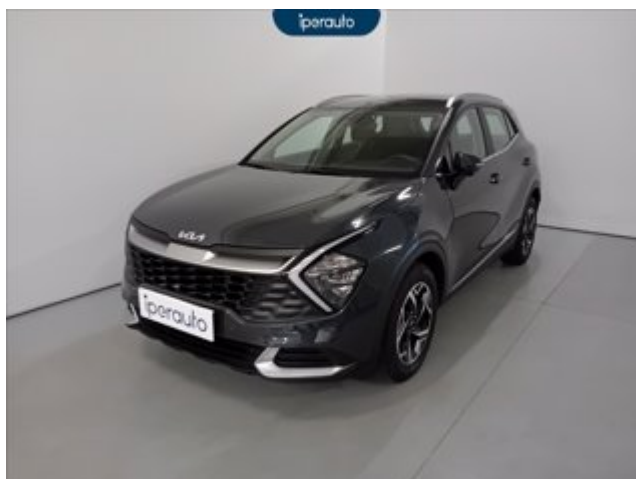

KIA Sportage 1.6 crdi mhev business mt

Prezzo in promozione

€ 19.000

DATI PRINCIPALI

Tipo di veicolo: Usata, **Immatricolazione:** 2/2023, **Chilometraggio:** 105.000, **Garanzia:** Garanzia del concessionario, **Carrozzeria:** SUV, 5 porte, 5 posti, **Colore esterno:** Grigio S., **Cilindrata:** 1.598 cm³, **Alimentazione:** Elettrica/Gasolio, **Potenza:** 136 CV(100 kW), **Cambio:** Manuale, **Trazione:** Anteriore, **Peso a vuoto:** 1.598 kg, **Combinato:** 0,00 l / 100 km, **Urbano:** 0,00 l / 100 km, **Extraurbano:** 0,00 l / 100 km, **Emissioni di CO2:** 0,00 g CO2/km (combinato), **Classe emissioni:** Euro 6D

OPTIONALS

- Alzacristalli elettrici
- Android auto
- Apple carplay
- Autoradio
- Avviso del cambio di corsia
- Bluetooth con comandi al volante
- Cassetto portaoggetti
- Chiusura centralizzata con telecomando
- Climatizzatore automatico
- Climatizzatore automatico, 2 zone
- Comandi vocali
- Computer di bordo
- Console centrale multifunzione
- Cruise control
- Fari full led
- Fari posteriori a led
- Finestrini elettrici posteriori
- Illuminazione abitacolo
- Illuminazione bagagliaio
- Impianto audio con touchscreen
- Impianto di navigazione con comandi vocali
- Lettore mp3
- Luci diurne a led
- Lunotto termico
- Maniglie esterne in tinta
- Navigatore
- Paraurti in tinta
- Poggiatesta anteriori regolabili
- Poggiatesta posteriori regolabili
- Portabicchiere
- Portaoggetti aggiuntivi
- Radio dab
- Ricezione radio digitale
- Riconoscimento segnali stradali
- Sensori di parcheggio
- Sensori di parcheggio anteriori
- Sensori luci
- Sensori parcheggio posteriori
- Sistema audio
- Sistema di assistenza alla frenata di emergenza (eba)
- Sistema di monitoraggio della pressione
- Sistema di navigazione
- Sistema di regolazione dei fari
- Specchietti retrovisori colorati
- Specchietti riscaldati
- Start & stop
- Tappetini
- Touchscreen
- Volante in pelle
- Volante regolabile