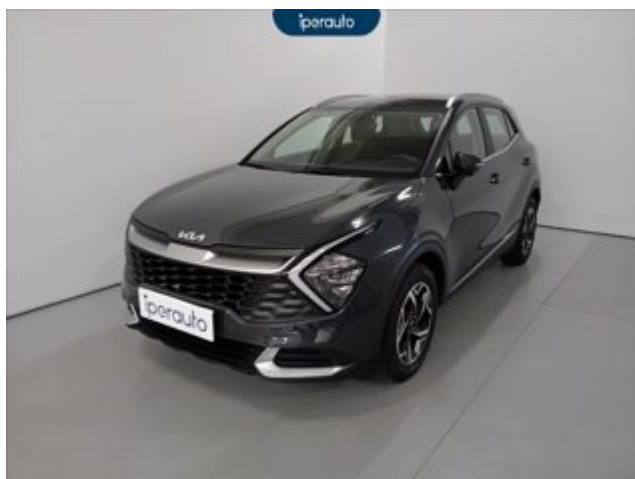

KIA Sportage 1.6 crdi mhev business mt

Prezzo in promozione

€ 19.000

DATI PRINCIPALI

Tipo di veicolo: Usata, **Immatricolazione:** 2/2023, **Chilometraggio:** 105.000, **Garanzia:** Garanzia del concessionario, **Carrozzeria:** SUV, 5 porte, 5 posti, **Colore esterno:** Grigio S., **Cilindrata:** 1.598 cm³, **Alimentazione:** Elettrica/Gasolio, **Potenza:** 136 CV(100 kW), **Cambio:** Manuale, **Trazione:** Anteriore, **Peso a vuoto:** 1.598 kg, **Combinato:** 0,00 l / 100 km, **Urbano:** 0,00 l / 100 km, **Extraurbano:** 0,00 l / 100 km, **Emissioni di CO2:** 0,00 g CO2/km (combinato), **Classe emissioni:** Euro 6D

OPTIONALS

- Alzacristalli elettrici
- Android auto
- Apple carplay
- Autoradio
- Avviso del cambio di corsia
- Bluetooth con comandi al volante
- Cassetto portaoggetti
- Chiusura centralizzata con telecomando
- Climatizzatore automatico
- Climatizzatore automatico, 2 zone
- Comandi vocali
- Computer di bordo
- Console centrale multifunzione
- Cruise control
- Fari full led
- Fari posteriori a led
- Finestrini elettrici posteriori
- Illuminazione abitacolo
- Illuminazione bagagliaio
- Impianto audio con touchscreen
- Impianto di navigazione con comandi vocali
- Lettore mp3
- Luci diurne a led
- Lunotto termico
- Maniglie esterne in tinta
- Navigatore
- Paraurti in tinta
- Poggiatesta anteriori regolabili
- Poggiatesta posteriori regolabili
- Portabicchiere
- Portaoggetti aggiuntivi
- Radio dab
- Ricezione radio digitale
- Riconoscimento segnali stradali
- Sensori di parcheggio
- Sensori di parcheggio anteriori
- Sensori luci
- Sensori parcheggio posteriori
- Sistema audio
- Sistema di assistenza alla frenata di emergenza (eba)
- Sistema di monitoraggio della pressione
- Sistema di navigazione
- Sistema di regolazione dei fari
- Specchietti retrovisori colorati
- Specchietti riscaldati
- Start & stop
- Tappetini
- Touchscreen
- Volante in pelle
- Volante regolabile