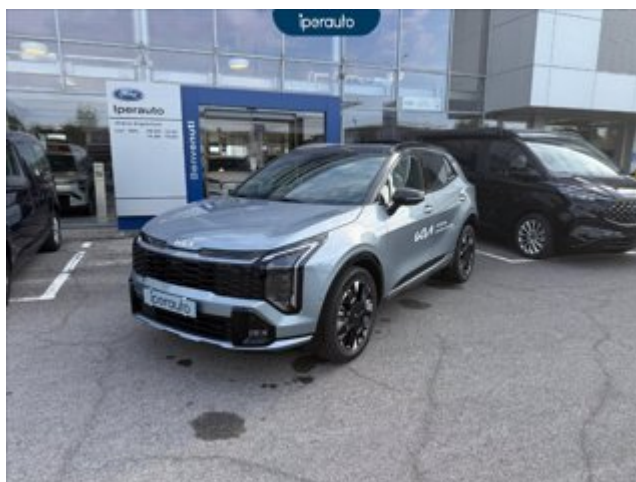

## KIA Sportage 1.6 t-gdi hev gt-line plus 2wd at6

Prezzo in promozione

€ 36.400

### DATI PRINCIPALI

**Tipo di veicolo:** Usata, **Immatricolazione:** 9/2025, **Chilometraggio:** 7.270, **Garanzia:** Garanzia del concessionario, **Carrozzeria:** SUV, 5 porte, 5 posti, **Colore esterno:** Argento, **Cilindrata:** 1.598 cm<sup>3</sup>, **Alimentazione:** Elettrica/Benzina, **Potenza:** 239 CV(176 kW), **Cambio:** Automatico, **Trazione:** Anteriore, **Peso a vuoto:** 1.665 kg, **Combinato:** 0,00 l / 100 km, **Urbano:** 0,00 l / 100 km, **Extraurbano:** 0,00 l / 100 km, **Emissioni di CO2:** 0,00 g CO2/km (combinato), **Classe emissioni:** Euro 6E