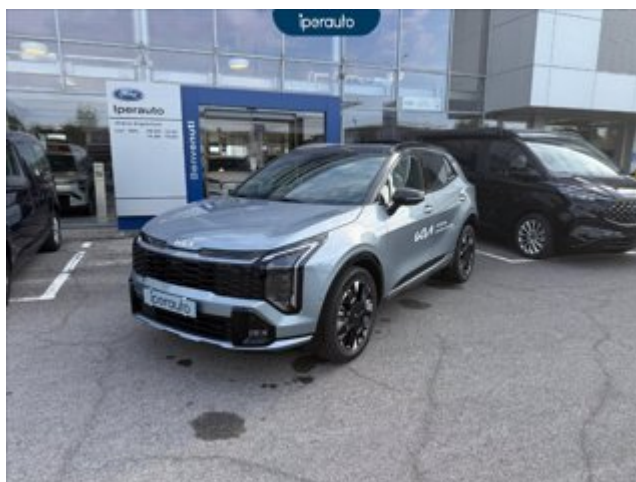

KIA Sportage 1.6 t-gdi hev gt-line plus 2wd at6

Prezzo in promozione

€ 36.400

DATI PRINCIPALI

Tipo di veicolo: Usata, **Immatricolazione:** 9/2025, **Chilometraggio:** 7.270, **Garanzia:** Garanzia del concessionario, **Carrozzeria:** SUV, 5 porte, 5 posti, **Colore esterno:** Argento, **Cilindrata:** 1.598 cm³, **Alimentazione:** Elettrica/Benzina, **Potenza:** 239 CV(176 kW), **Cambio:** Automatico, **Trazione:** Anteriore, **Peso a vuoto:** 1.665 kg, **Combinato:** 0,00 l / 100 km, **Urbano:** 0,00 l / 100 km, **Extraurbano:** 0,00 l / 100 km, **Emissioni di CO2:** 0,00 g CO2/km (combinato), **Classe emissioni:** Euro 6E