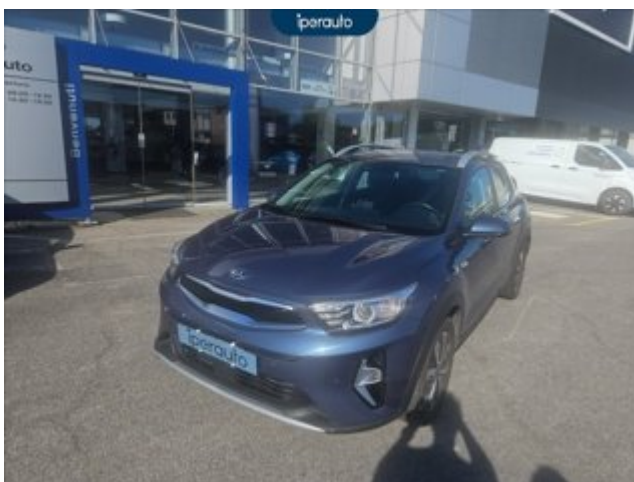

KIA Stonic 1.2 dpi Style s/Design Pack gpl 82cv

Prezzo in promozione

€ 11.500

DATI PRINCIPALI

Tipo di veicolo: Usata, **Immatricolazione:** 3/2021, **Chilometraggio:** 102.300, **Garanzia:** Garanzia del concessionario, **Carrozzeria:** Crossover, 5 porte, 5 posti, **Colore esterno:** Blu, **Cilindrata:** 1.197 cm³, **Alimentazione:** Gpl, **Potenza:** 82 CV(60 kW), **Cambio:** Manuale, **Trazione:** Anteriore, **Peso a vuoto:** 1.183 kg, **Combinato:** 0,00 l / 100 km, **Urbano:** 0,00 l / 100 km, **Extraurbano:** 0,00 l / 100 km, **Emissioni di CO2:** 0,00 g CO2/km (combinato), **Classe emissioni:** Euro 6D-temp

OPTIONALS

- Android auto • Apple carplay • Attacchi isofix per seggiolini • Autoradio • Avviso del cambio di corsia
- Bluetooth con comandi al volante • Cambio manuale • Cassetto portaoggetti
- Chiusura centralizzata con telecomando • Comandi vocali • Computer di bordo
- Console centrale multifunzione • Cruise control • Fari posteriori a led • Finestrini elettrici posteriori
- Indicatore cambio marcia • Indicatore temperatura esterna • Lettore mp3 • Limitatore di velocità
- Luci diurne • Luci diurne a led • Lunotto termico • Radio dab • Ricezione radio digitale
- Rilevamento sonnolenza conducente • Sedile guidatore regolabile in altezza • Sensori di parcheggio
- Sensori di parcheggio anteriori • Sensori luci • Sistema di assistenza alla frenata di emergenza (eba)
- Sistema di monitoraggio della pressione • Sistema di regolazione dei fari • Specchietti retrovisori colorati
- Specchietti retrovisori elettrici • Specchietti riscaldati • Tappetini • Touchscreen • Volante regolabile