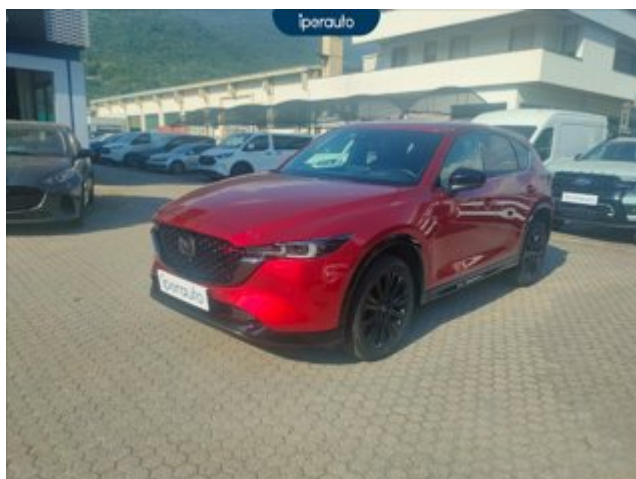

MAZDA Cx-5 2.2 homura plus pack awd 184cv auto

Prezzo in promozione

€ 24.900

DATI PRINCIPALI

Tipo di veicolo: Usata, **Immatricolazione:** 3/2023, **Chilometraggio:** 97.450, **Garanzia:** Garanzia del concessionario, **Carrozzeria:** SUV, 5 porte, 5 posti, **Colore esterno:** Rosso, **Cilindrata:** 2.191 cm³, **Alimentazione:** Gasolio, **Potenza:** 184 CV(135 kW), **Cambio:** Automatico, **Trazione:** 4X4, **Peso a vuoto:** 1.764 kg, **Combinato:** 0,00 l / 100 km, **Urbano:** 0,00 l / 100 km, **Extraurbano:** 0,00 l / 100 km, **Emissioni di CO2:** 0,00 g CO2/km (combinato), **Classe emissioni:** Euro 6D-temp

EQUIPAGGIAMENTO DI SERIE

- Adaptive Cruise Control
- Airbag a tendina
- Airbag lato conducente
- Alzacristalli elettrici anteriori e posteriori
- Antifurto
- Apple Car Play e Android Auto
- Attacchi Isofix per seggiolini
- Blind spot assistenza rilevamento angolo cieco
- Cambio al volante
- Cassetto portaoggetti
- Cerchi in lega
- Chiusura centralizzata
- Controllo della trazione
- Display multifunzione
- Fari a led
- Fari con accensione automatica