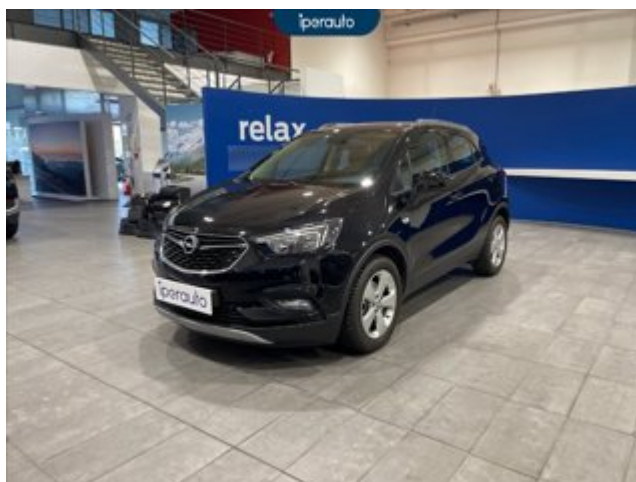

OPEL Mokka x 1.6 innovation s&s 4x2 115cv

Prezzo in promozione

€ 11.000

DATI PRINCIPALI

Tipo di veicolo: Usata, **Immatricolazione:** 7/2017, **Chilometraggio:** 34.900, **Garanzia:** Garanzia del concessionario, **Carrozzeria:** SUV, 5 porte, 5 posti, **Colore esterno:** Nero, **Cilindrata:** 1.598 cm³, **Alimentazione:** Benzina, **Potenza:** 116 CV(85 kW), **Cambio:** Manuale, **Trazione:** Anteriore, **Peso a vuoto:** 1.280 kg, **Combinato:** 6,60 l / 100 km, **Urbano:** 8,50 l / 100 km, **Extraurbano:** 5,50 l / 100 km, **Emissioni di CO2:** 153,00 g CO2/km (combinato), **Classe emissioni:** Euro 6