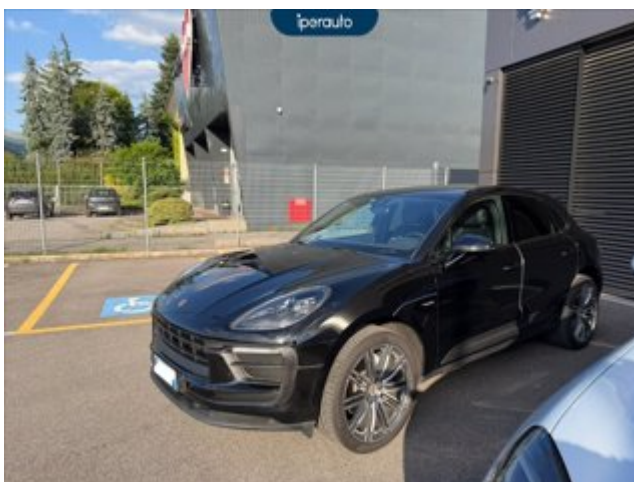

PORSCHE Macan 2.0 265cv pdk

Prezzo in promozione

€ 45.500

DATI PRINCIPALI

Tipo di veicolo: Usata, **Immatricolazione:** 10/2021, **Chilometraggio:** 123.000, **Garanzia:** Garanzia del concessionario, **Carrozzeria:** SUV, 5 porte, 5 posti, **Colore esterno:** Nero Metallizzato, **Cilindrata:** 1.984 cm³, **Alimentazione:** Benzina, **Potenza:** 265 CV(195 kW), **Cambio:** Automatico, **Trazione:** 4X4, **Peso a vuoto:** 1.920 kg, **Combinato:** 8,70 l / 100 km, **Urbano:** 10,80 l / 100 km, **Extraurbano:** 7,40 l / 100 km, **Emissioni di CO2:** 198,00 g CO2/km (combinato), **Classe emissioni:** Euro 6D-temp

OPTIONALS

- 4x4
- Airbag lato passeggero
- Alzacristalli elettrici anteriori e posteriori
- Apple carplay
- Autoradio
- Avviso del cambio di corsia
- Bagagliaio apribile elettricamente
- Bluetooth con comandi al volante
- Bluetooth®
- Bracciolo anteriore
- Cambio al volante
- Cambio automatico
- Cassetto portaoggetti
- Chiusura centralizzata con telecomando
- Climatizzatore automatico
- Climatizzatore automatico, 3 zone
- Computer di bordo
- Cruise control
- Esp / electronic stability program
- Impianto audio con touchscreen
- Impianto di navigazione con comandi vocali
- Indicatore cambio marcia
- Indicatore temperatura esterna
- Interni in pelle
- Lettore mp3
- Luci diurne
- Luci diurne a led
- Paraurti in tinta
- Poggiatesta anteriori regolabili
- Poggiatesta posteriori regolabili
- Portellone posteriore elettrico
- Riconoscimento segnali stradali
- Sedile guidatore regolabile in altezza
- Sensori di parcheggio
- Sensori di parcheggio anteriori
- Sensori luci
- Specchietti retrovisori colorati
- Specchietti retrovisori elettrici e riscaldabili
- Specchietti riscaldati
- Start & stop
- Telecamera posteriore
- Tetto apribile
- Tetto panoramico
- Tettuccio elettrico
- Touchscreen
- Trazione integrale
- Vetri oscurati
- Volante in pelle
- Volante multifunzionale