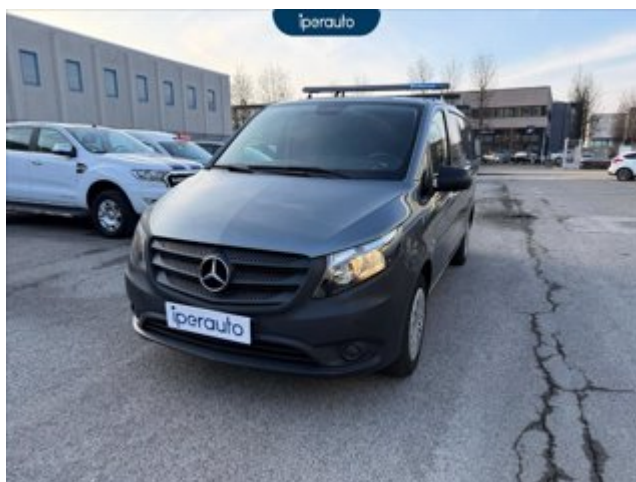

MERCEDES Vito 119 cdi long 4x4 pro auto my20

Prezzo in promozione

€ 27.500

DATI PRINCIPALI

Tipo di veicolo: Usata, **Immatricolazione:** 3/2021, **Chilometraggio:** 92.000, **Garanzia:** Garanzia del concessionario, **Carrozzeria:** Furgone, 4 porte, 2 posti, **Colore esterno:** Grigio, **Cilindrata:** 1.950 cm³, **Alimentazione:** Gasolio, **Potenza:** 190 CV(140 kW), **Cambio:** Automatico, **Trazione:** 4X4, **Combinato:** 6,10 l / 100 km, **Urbano:** 7,00 l / 100 km, **Extraurbano:** 5,60 l / 100 km, **Emissioni di CO2:** 160,00 g CO2/km (combinato), **Classe emissioni:** Euro 6D-temp PTT 280 Kg

OPTIONALS

- Abs
- Android auto
- Apple carplay
- Asr anti-slip regulation
- Autoradio
- Barre portabagagli
- Bluetooth con comandi al volante
- Bluetooth®
- Cassetto portaoggetti
- Chiusura centralizzata con telecomando
- Climatizzatore
- Comandi vocali
- Cruise control
- Illuminazione abitacolo
- Impianto audio con touchscreen
- Impianto di navigazione con comandi vocali
- Interni in tessuto
- Lettore mp3
- Luci diurne
- Navigatore
- Paraurti in tinta
- Radio dab
- Ricezione radio digitale
- Sedile guidatore regolabile in altezza
- Sistema di monitoraggio della pressione
- Sistema di navigazione
- Sistema di regolazione dei fari
- Specchietti retrovisori elettrici
- Specchietti riscaldati
- Tappetini
- Touchscreen
- Usb
- Volante in pelle
- Volante multifunzionale